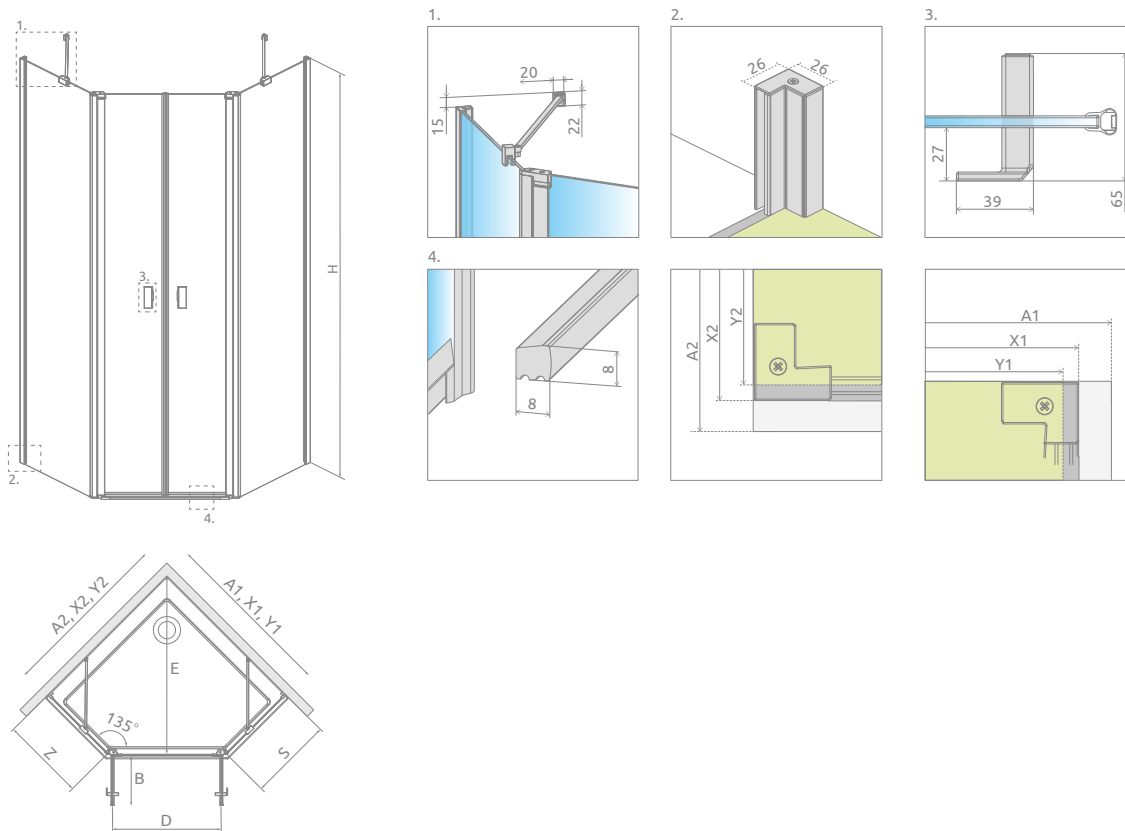

Model | Модель	A1	A2	X1	X2	Y1	Y2	B	Z	S	D	E	H
PTD 80×80	800	800	775-790	775-790	770-785	770-785	266	332-347	332-347	530	772-793	2000
PTD 80×90	800	900	775-790	875-890	770-785	870-885	266	332-347	432-447	530	842-863	2000
PTD 80×100	800	1000	775-790	975-990	770-785	970-985	266	332-347	532-547	530	913-934	2000
PTD 90×80	900	800	875-890	775-790	870-885	770-785	266	432-447	332-347	530	842-863	2000
PTD 90×90	900	900	875-890	875-890	870-885	870-885	266	432-447	432-447	530	913-934	2000
PTD 90×100	900	1000	875-890	975-990	870-885	970-985	266	432-447	532-547	530	984-1005	2000
PTD 100×80	1000	800	975-990	775-790	970-985	770-785	266	532-547	332-347	530	913-934	2000
PTD 100×90	1000	900	975-990	875-890	970-985	870-885	266	532-547	432-447	530	984-1005	2000
PTD 100×100	1000	1000	975-990	975-990	970-985	970-985	266	532-547	532-547	530	1054-1075	2000

ADDITIONAL OPTIONS | ДОПОЛНИТЕЛЬНЫЕ ОПЦИИ

Extension profiles | Расширительные профили		Art. No. | № арт.
	Profile +2 cm Профиль +2 см	P01-276200001

NAVIGATION | МОДЕЛЬНЫЙ РЯД